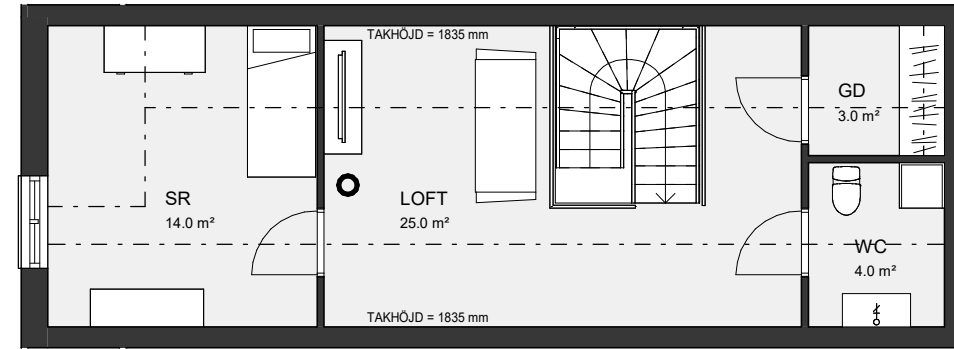

Vindstrappa om lägenheten byggs med vind.

B2

B1

MALMHAGEN PARHUS B

VÅNING 1
3R+K
87,5 m² (lägenhetsyta)

MALMHAGEN PARHUS B

VÅNING 2

VIND

47,0 m² (lägenhetsyta)