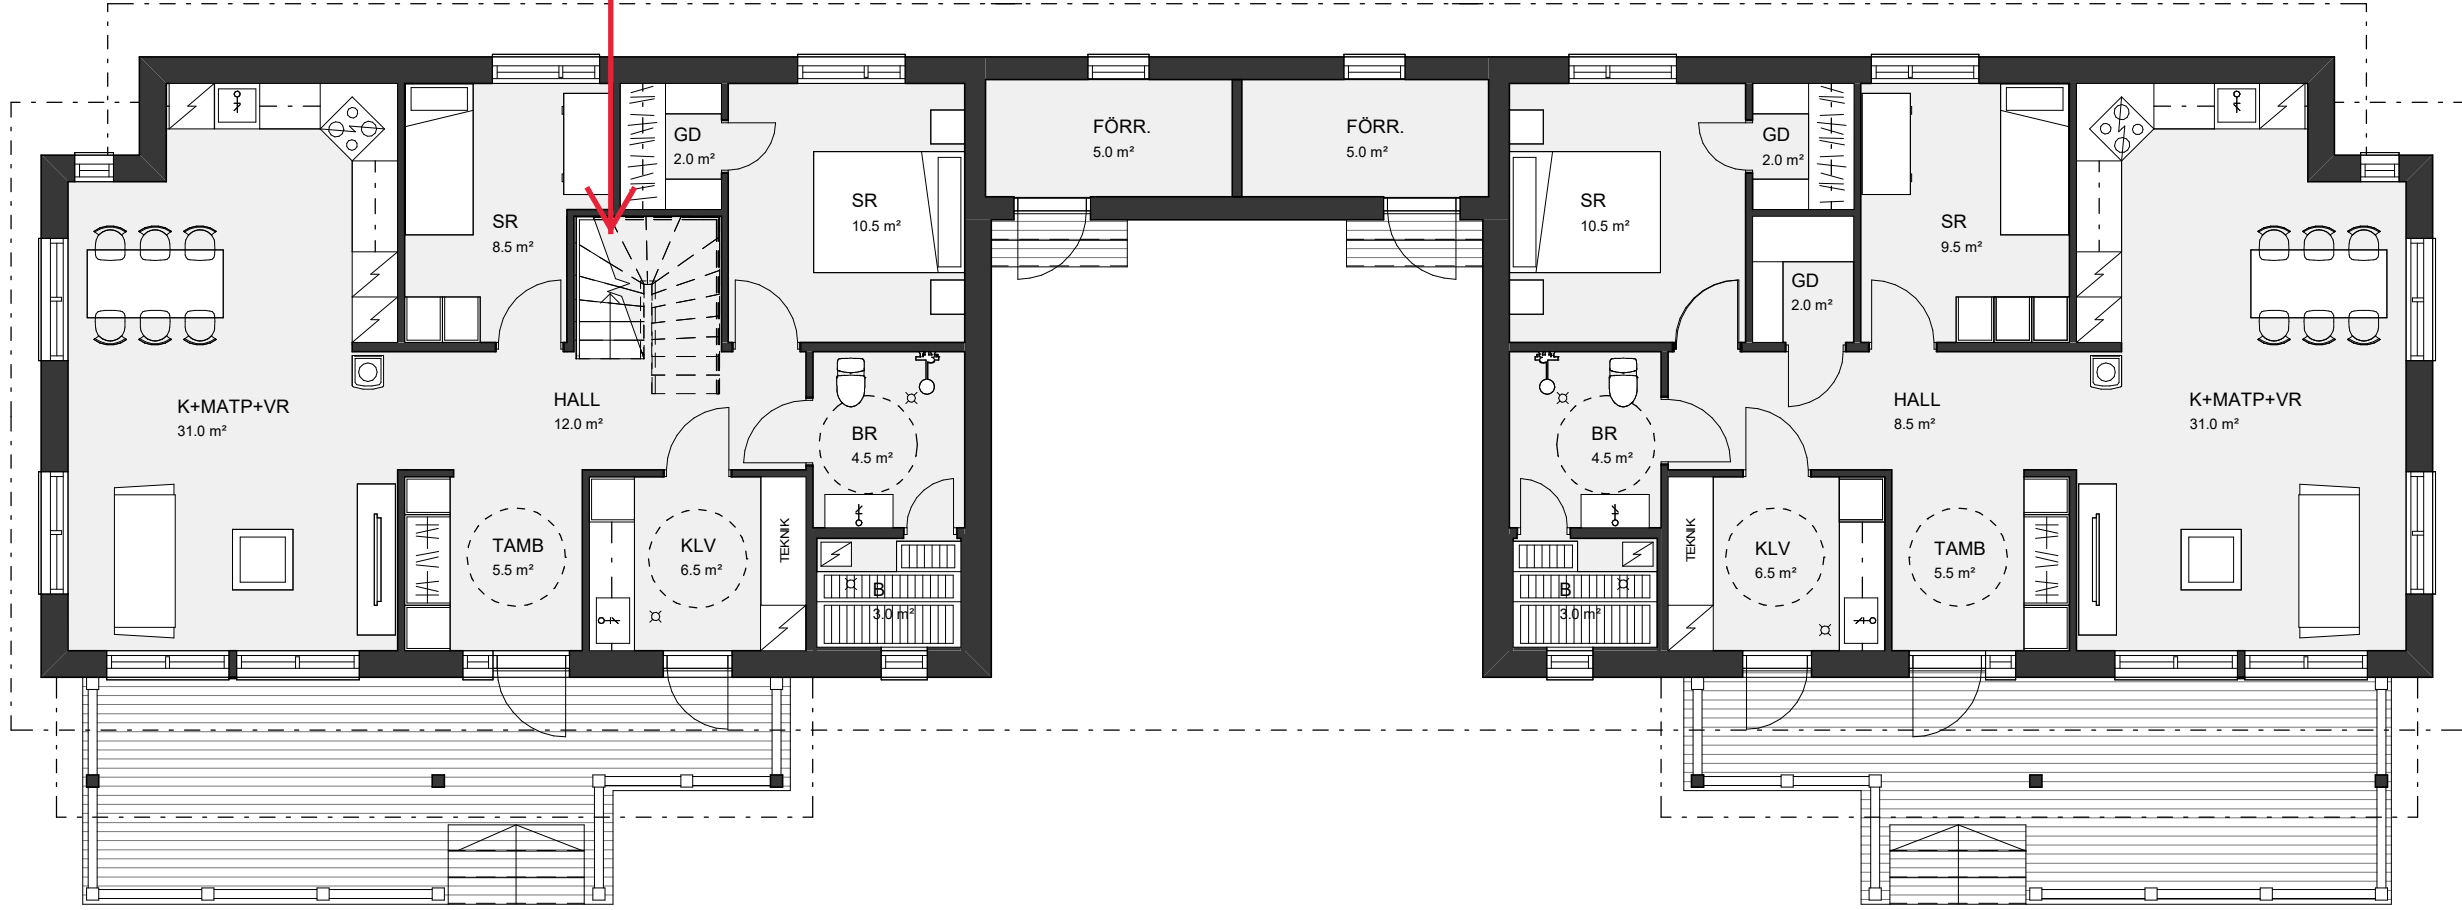

Vindstrappa om lägenheten byggs med vind.

B2

B1

MALMHAGEN PARHUS B

VÅNING 1
3R+K
87,5 m² (lägenhetsyta)

MALMHAGEN PARHUS B

VÅNING 2

VIND

47,0 m² (lägenhetsyta)