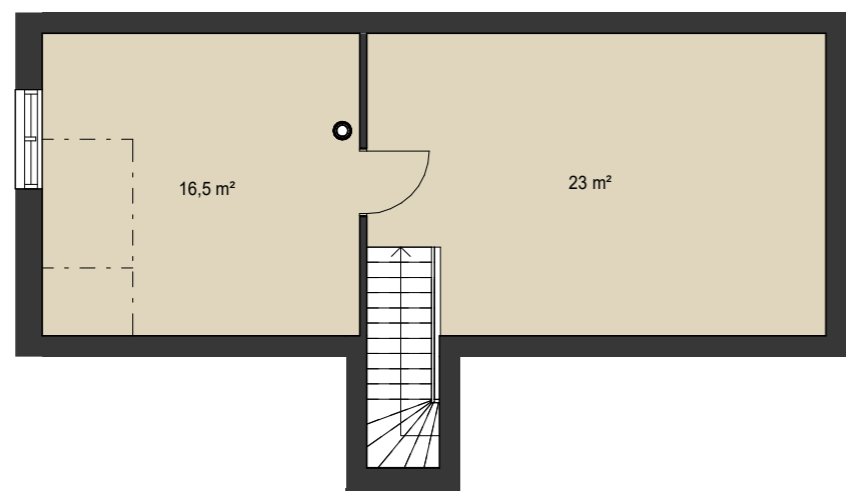

# MALMHAGEN PARHUS

VÅNING 1

3R+K

76,0 m<sup>2</sup> (lägenhetsyta)

GRAPHIC SCALE: 1:100

# MALMHAGEN PARHUS

VÅNING 2

VIND

39,5 m<sup>2</sup> (lägenhetsyta)

GRAPHIC SCALE: 1:100