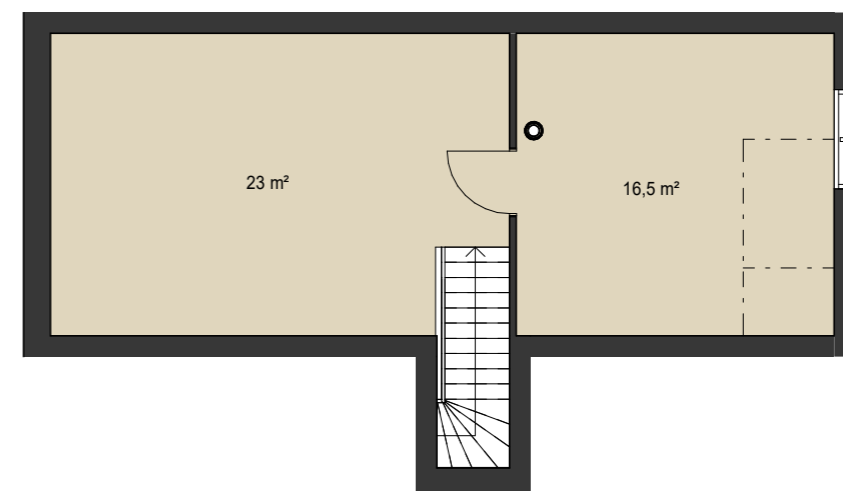

# MALMHAGEN PARHUS

VÅNING 1

3R+K

76,0 m<sup>2</sup> (lägenhetsyta)

GRAPHIC SCALE: 1:100

# MALMHAGEN PARHUS

VÅNING 2

VIND

39,5 m<sup>2</sup> (lägenhetsyta)

GRAPHIC SCALE: 1:100